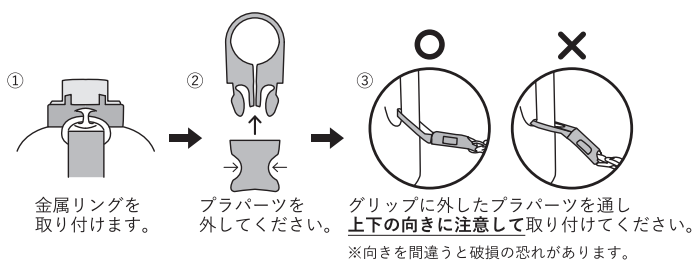

5pm

You
made it!

7pm

SHOULDER STRAP

ベルト幅：25mm

ベルト長さ：約60cm～120cm

材質：ポリエステル / ポリアセタール

¥900 (税抜)

Pink 品番 /BTJS-910P

JAN/ 4981181-21513-0

使用方法

BOTTLE COVER

ベルト長さ：約63cm~125cm
材質：ポリエステル/アルミなど

BLACK
1.5L

¥3,800 (税抜)

Black 品番 /BTJS-3810B
JAN/ 4981181-21507-9