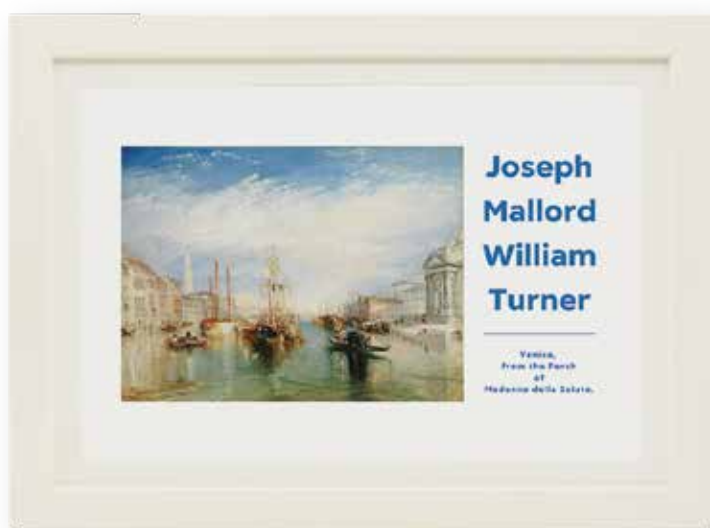

ターナー ヴェネツィア (W10)
「ヴェネツィア、サンタ・マリア・デッラ・サルデーテ聖堂の前廊下ら望む」より