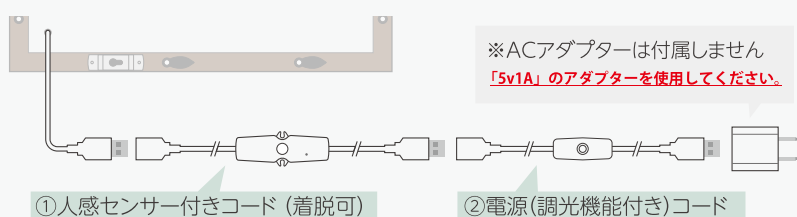

サイズをお選びください。

A5 または A4 からお選びください。

フレームの色をお選びください。

ホワイト(WH) ブラック(BK) 木目(WD) からお選びください。

当カタログのP8~P10の一覧から、品番/品名をお選び頂き、ご注文ください。

アートボードとフレームのみのご注文も可能です(アートは含みません)
詳しくは担当者までお問合せください。

仕様

●全体

●背面

●背面コード詳細

●吊り下げ用ひも

セット内容

LEDパネル フレーム(PS樹脂) マット(紙) USB電源コード(約2.0m) 人感/明暗センサー(約0.7m) 吊り下げ用ひも
スイッチライト低減用シール 説明書/保証書

本体仕様

サイズ A4サイズ 約W238×H325×D29mm(コードを除く)
A5サイズ 約W177×H238×D29mm(コードを除く)

本体重量 A4サイズ 約605g
A5サイズ 約365g (アート、コード類を除く)

光源 LED

電源 接続部 USB(Type-A)
※ACアダプタは付属していません
ACアダプタは定格5V1Aを使用してください

電源コード仕様

接続部 USB(Type-A)
長さ 約2.0m
スイッチ部:タッチセンサー式(無段階調光機能つき)

センサー部仕様

(着脱可) 接続部 USB(Type-A)
長さ 約0.7m
・周囲が暗く、人が通るとONになります。
(人感センサー【赤外線感知式】/明暗センサー)