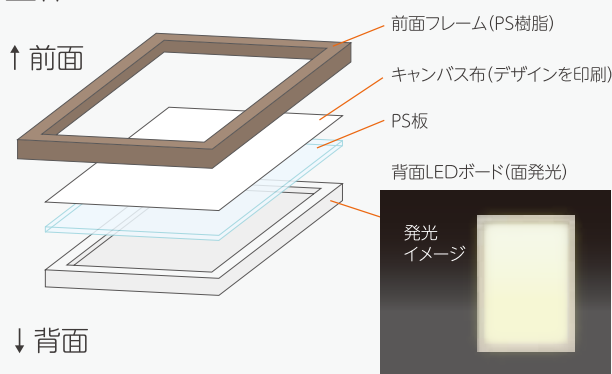

サイズをお選びください。

A5 または A4 からお選びください。

フレームの色をお選びください。

ホワイト(WH) ブラック(BK) 木目(WD) からお選びください。

当カタログのP8~P10の一覧から、品番/品名をお選び頂き、ご注文ください。

アートボードとフレームのみのご注文も可能です(アートは含みません)
詳しくは担当者までお問合せください。

仕様

●全体

●背面

●背面コード詳細

●吊り下げ用ひも

セット内容

LEDパネル フレーム(PS樹脂) マット(紙) USB電源コード(約2.0m) 人感/明暗センサー(約0.7m) 吊り下げ用ひも
スイッチライト低減用シール 説明書/保証書

本体仕様

サイズ A4サイズ 約W238×H325×D29mm(コードを除く)
A5サイズ 約W177×H238×D29mm(コードを除く)

本体重量 A4サイズ 約605g
A5サイズ 約365g (アート、コード類を除く)